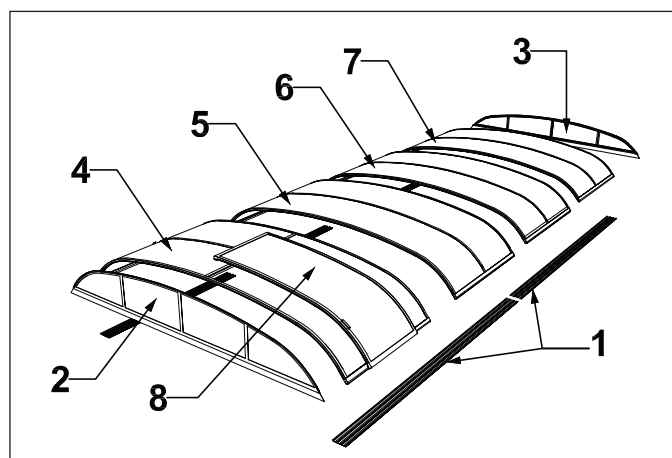

Översikt - Nova Comfort 3x7,5

Listat över delar - Nova Comfort 3x7,5

Nr	Beskrivning	Antal	Avsnitt i allmän monteringsmanual
1	Skenor	4	2
2	Frontgavel	1	8
3	Bakgavel	1	8
4	Största sektionen	1	3
5	Andra sektionen	1	4
6	Tredje sektionen	1	4
7	Fjärde sektionen	1	4
8	Skjutdörr	1	6