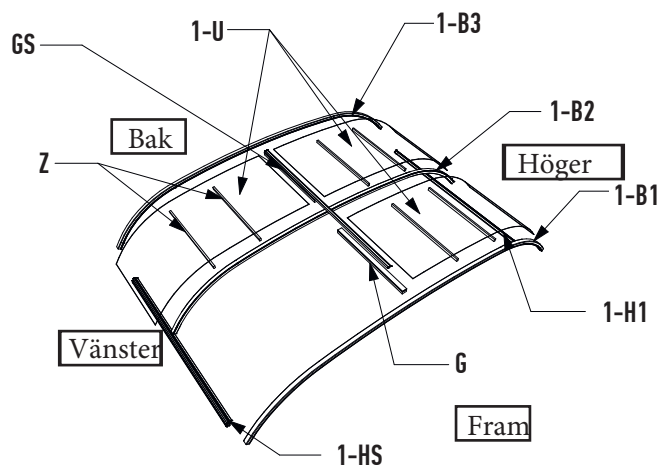

	T2  4.1 mm	T3  3.5 mm	T4  7 mm	T5  TRX 25	T6  TRX 20	T7 	T8 	T9 
-------------------------------------------------------------------------------------	-----------------------------------------------------------------------------------------------------	-----------------------------------------------------------------------------------------------------	---------------------------------------------------------------------------------------------------	-----------------------------------------------------------------------------------------------------	------------------------------------------------------------------------------------------------------	---------------------------------------------------------------------------------------------	---------------------------------------------------------------------------------------------	---------------------------------------------------------------------------------------------

2 SKENINSTALLATION - Nova Comfort 3x7,5 med sarg

* Plugg behövs ej vid installation i trätrall

3 MONTERING STÖRSTA SEKTIONEN

Med skjutdörr på höger sida

Med skjutdörr på vänster sida

Nr	Beskrivning	Antal	Notering
1-B1	Bågprofil (främre)	1	
1-B2	Bågprofil (mitten)	1	
1-B3	Bågprofil (bakre)	1	
1-H1	Horisontell profil	1	
1-HS	Horisontell profil med spår	1	
1-U	PC klar panel	3	
Z	Z profil tvärstag	6	
G	G profil mittstag	1	
GS	Mittstag dörrskena	1	
1	Kullrig skruv	12	4,8x50
4	Cylinderlås Comfort	1	
9	Ändstycke H/V	2	1st höger 1st vänster
10	Manuell låsning H/V	2	1st höger 1st vänster
18	Låsbeslag H/V	2	1st höger 1st vänster
22	Paneltätning dubbel		