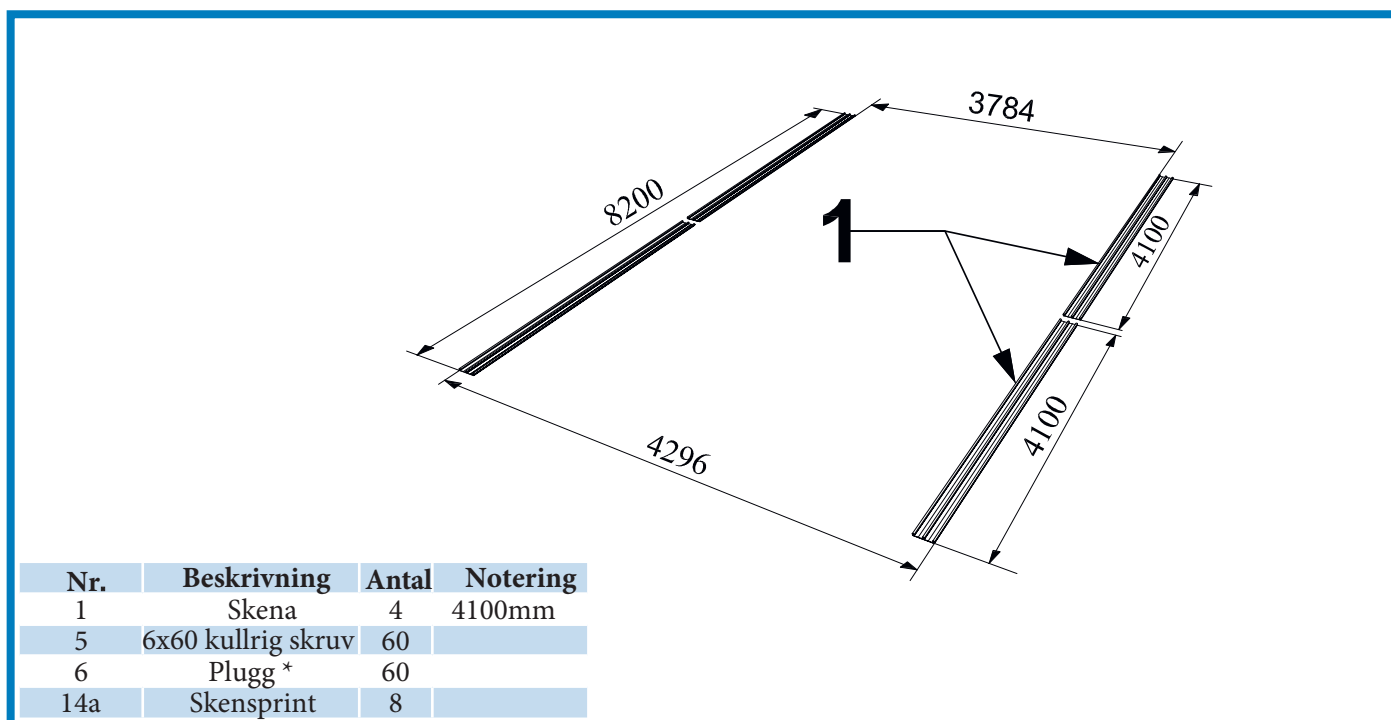

2 SKENINSTALLATION - Nova Comfort 3x7,5 med sarg

* Plugg behövs ej vid installation i trätrall