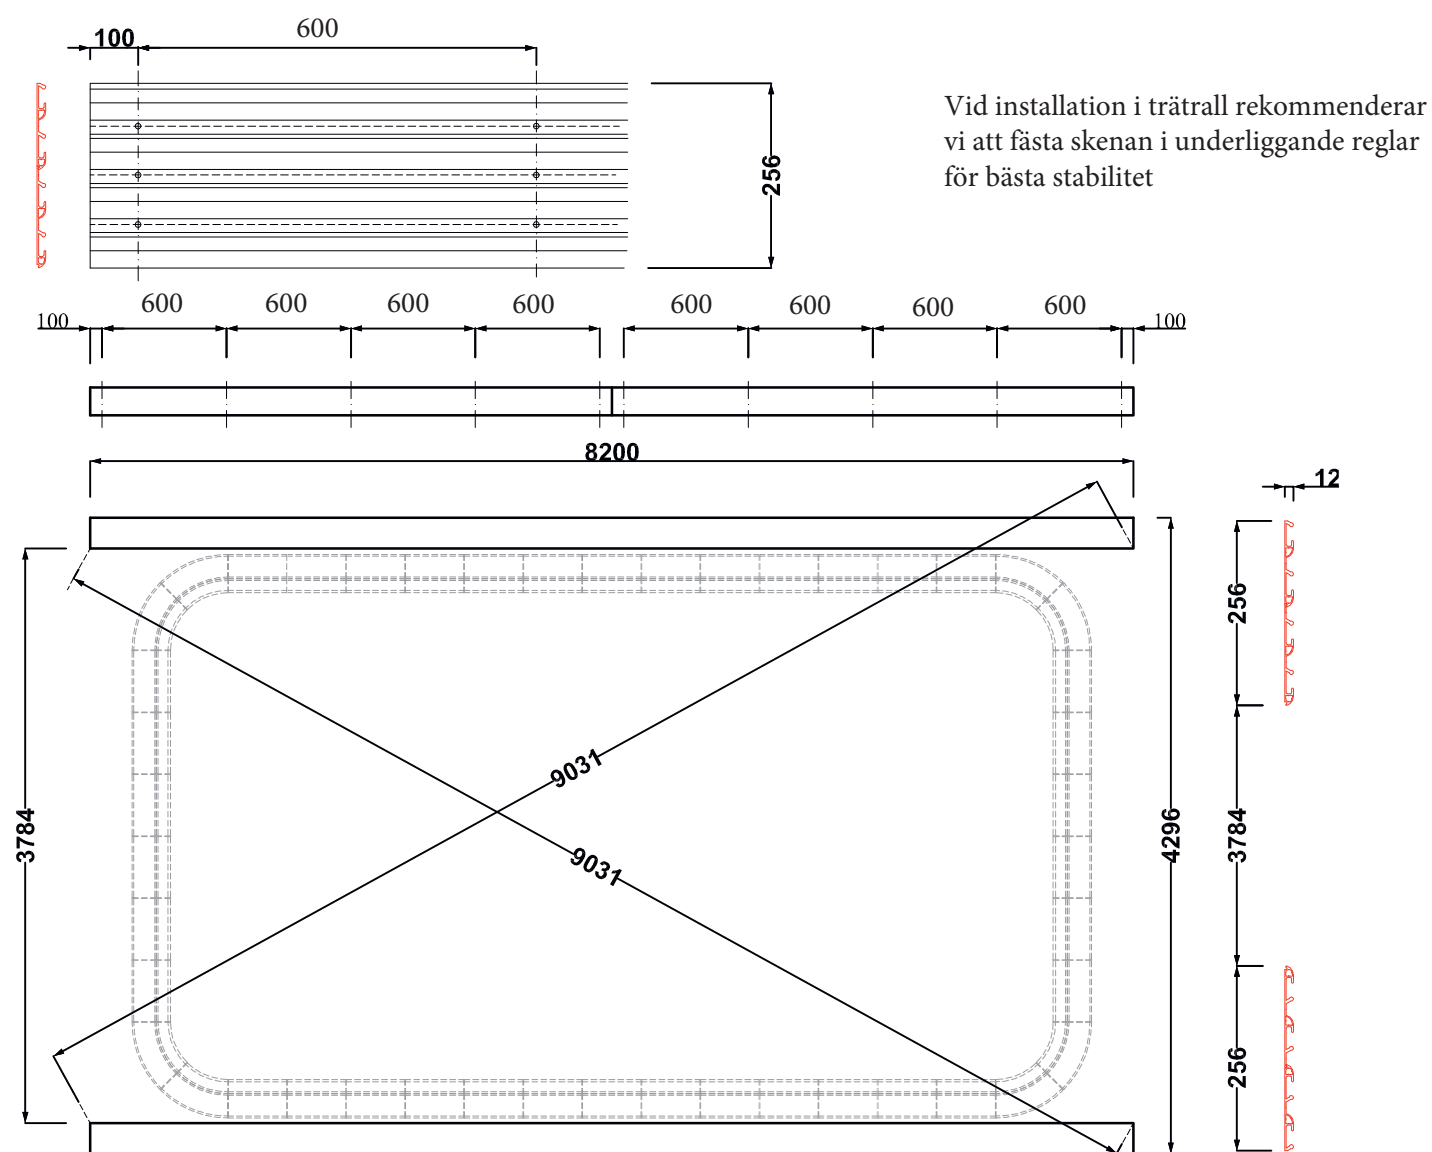

Bildregister över smådelar

1	4,8x50 kullrig skruv	2	Sektionslåsning	3	Popnit	4	Cylinderlås
5	6x60 kullrig skruv	6	Plugg	7 Handtag insida			
8	Handtag skjutdörr	9	Ändstycke H/V	10 Manuell låsning			
11	Ändstycke med hål	12	Öppnare aut.låsning	13	Markhylsa	14 Skensprint, Ändstycke, Stoppbit	
15	Lås skjutdörr	16	Låsbar mutter	17	Stoppbit skjutdörr	18 Låsbeslg H/V	
19	Sektions o dörrtätning	20	Sektionstätning	21	Tätning +B skjutdörr	22 Paneltätning dubbel	

	T2 4.1 mm	T3 3.5 mm	T4 7 mm	T5 TRX 25	T6 TRX 20	T7 	T8 	T9