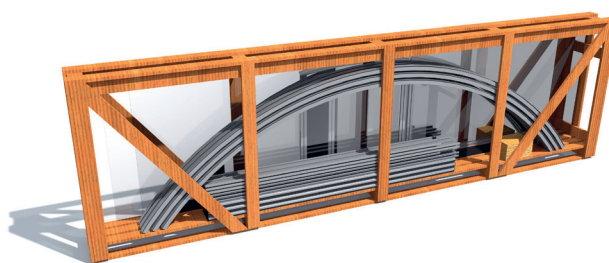

Dimensioner - Nova Comfort 3x7,5

Namn	Model		Fraktmått			Vikt
	Typ	Panel	Längd	Höjd	Djup	Kg
Nova C. 3x7,5	A3/4	Klar*	4750	1350	410	400

*Klar: Klar polykarbonat panel

OBS! Vi rekommenderar att ni tar av skyddsplasten på panelerna innan montering.