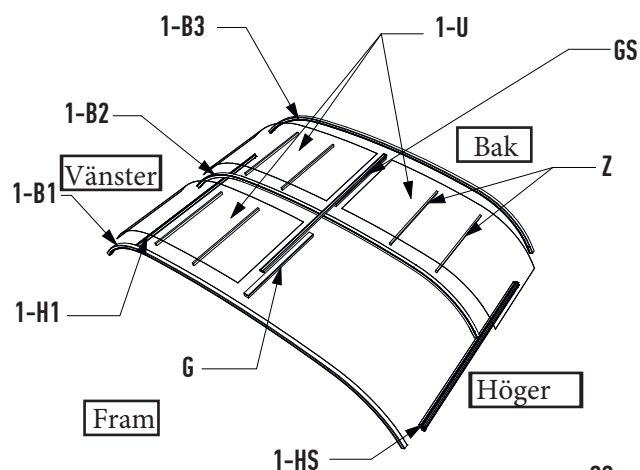

	T2  4.1 mm	T3  3.5 mm	T4  7 mm	T5  TRX 25	T6  TRX 20	T7 	T8 	T9 
-------------------------------------------------------------------------------------	-----------------------------------------------------------------------------------------------------	-----------------------------------------------------------------------------------------------------	---------------------------------------------------------------------------------------------------	-----------------------------------------------------------------------------------------------------	------------------------------------------------------------------------------------------------------	---------------------------------------------------------------------------------------------	---------------------------------------------------------------------------------------------	---------------------------------------------------------------------------------------------

2 SKENINSTALLATION - Nova Comfort 3x7,5 med sarg

* Plugg behövs ej vid installation i trätrall

3 MONTERING STÖRSTA SEKTIONEN

Med skjutdörr på höger sida

Med skjutdörr på vänster sida

Nr	Beskrivning	Antal	Notering
1-B1	Bågprofil (främre)	1	
1-B2	Bågprofil (mitten)	1	
1-B3	Bågprofil (bakre)	1	
1-H1	Horisontell profil	1	
1-HS	Horisontell profil med spår	1	
1-U	PC klar panel	3	
Z	Z profil tvärstag	6	
G	G profil mittstag	1	
GS	Mittstag dörrskena	1	
1	Kullrig skruv	12	4,8x50
4	Cylinderlås Comfort	1	
9	Ändstycke H/V	2	1st höger 1st vänster
10	Manuell låsning H/V	2	1st höger 1st vänster
18	Låsbeslag H/V	2	1st höger 1st vänster
22	Paneltätning dubbel		