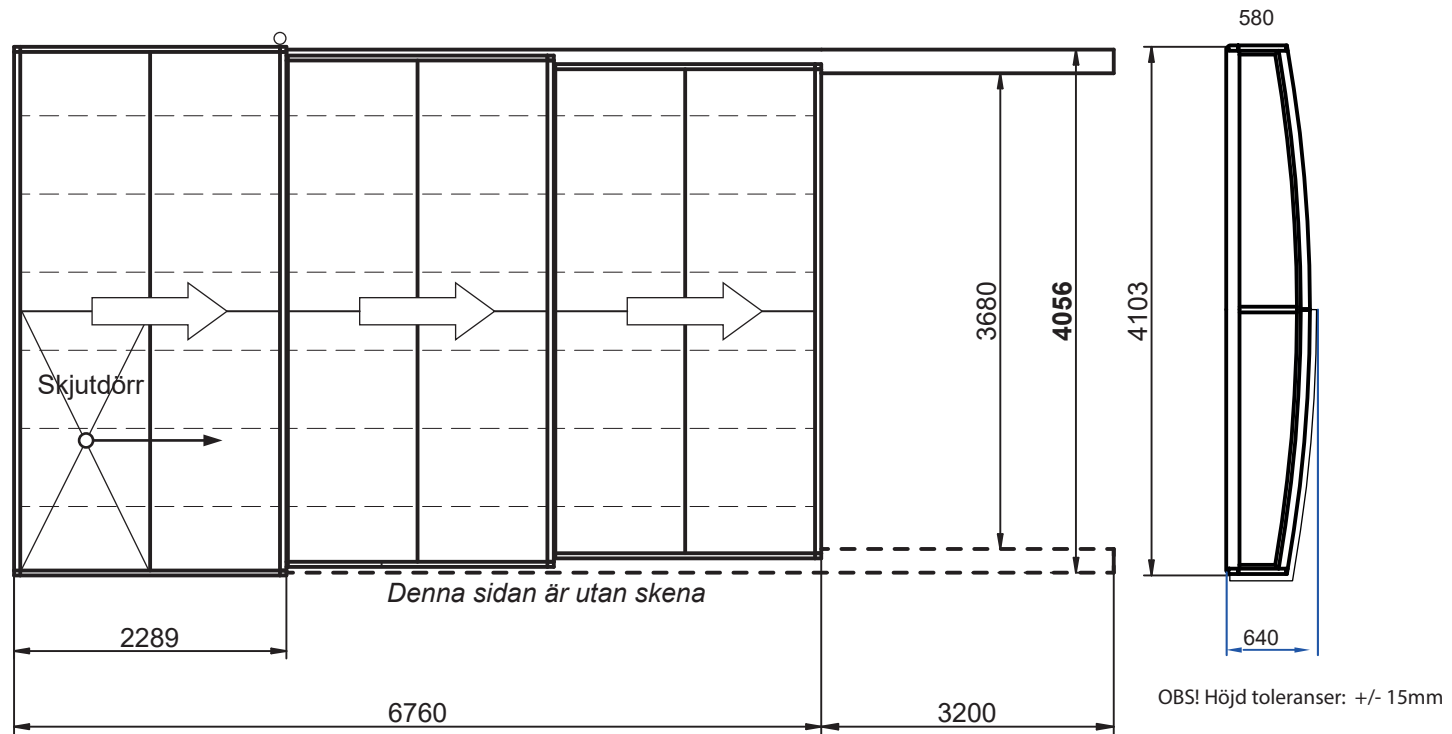

Leia 3x6 med sarg

- Innermått bredd: 3680mm
- Ytermått skena bredd: 4056mm
- Ytermått pooltak: 4103mm
- Längd pooltak: 6760mm
- Längd sektion: 2289mm
- Mått ihopfällt tak: ca 2410mm
- Ytermått höjd största sektionen: ca 640mm inkl dörr (ca 580mm exkl dörr)
- Ytermått höjd minsta sektionen: ca 445mm

- Förlängningsskenor 3200mm (tillval)
 - Låg komfortskena med 3 spår för 3 sektioner (12/188mm)
 - Aluminiumprofiler antracitgrå (RAL7016)
 - Panel klar 3mm polykarbonat
- Säkerställ att skenorna placeras på ett jämt underlag. Om underlaget är trätrall rekommenderar vi att fästa i reglarna.
- Håll taket fritt från snö
 - Håll skenorna fria från grus och löv