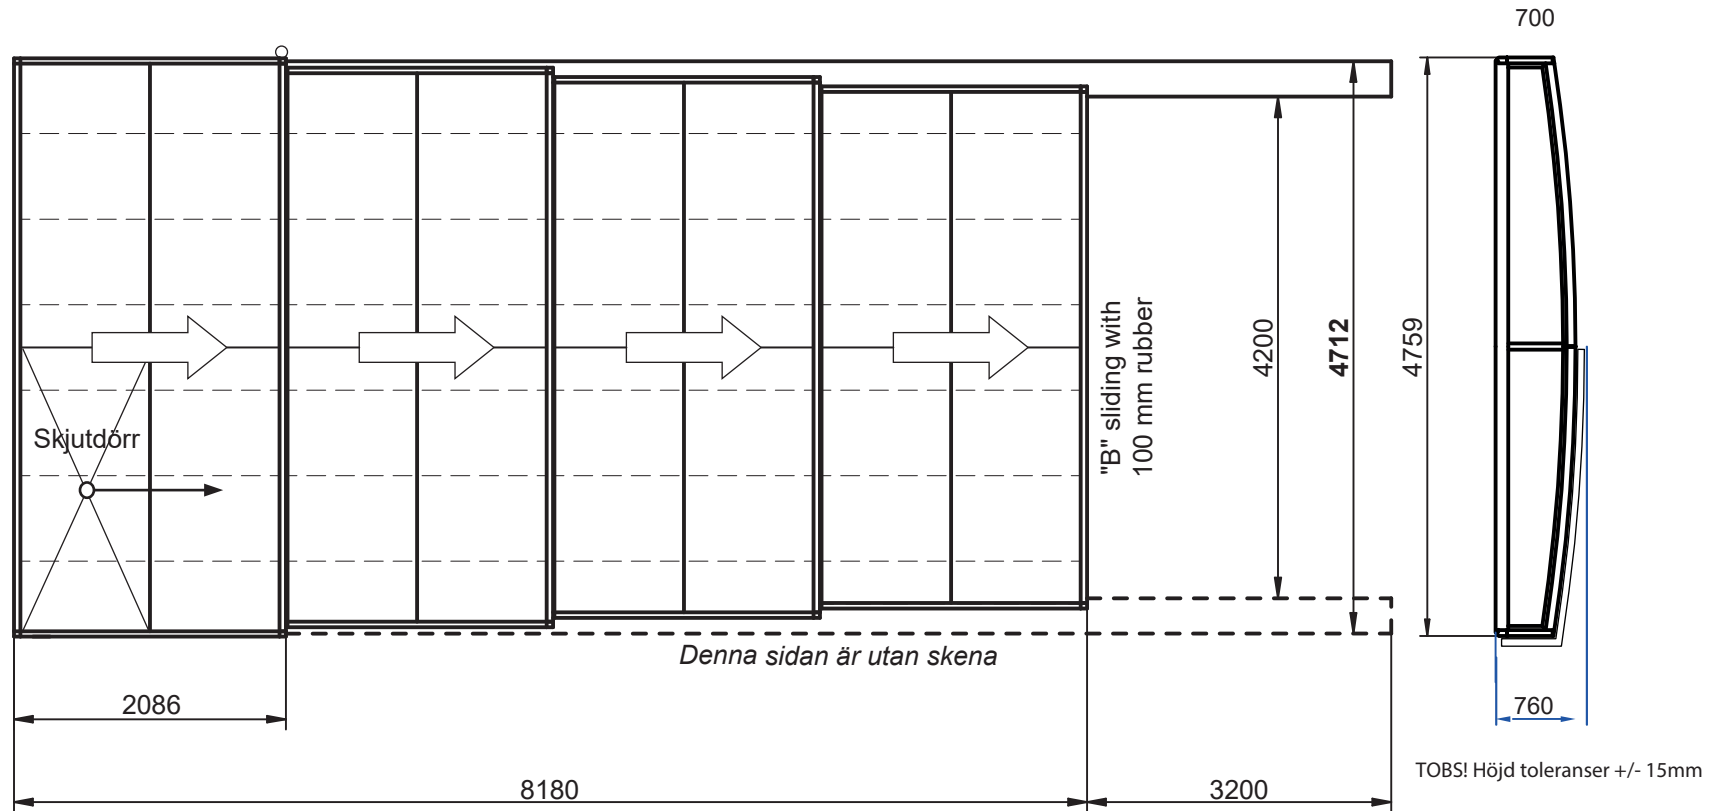

Leia 4x8 utan sarg

- Innermått bredd: 4200mm
- Ytermått skena bredd: 4712mm
- Ytermått pooltak: 4759mm
- Längd pooltak: 8180mm
- Längd sektion: 2086mm
- Mått ihopfällt tak: ca 2270mm
- Ytermått höjd största sektionen: ca 760mm inkl dörr (ca 700mm exkl dörr)
- Ytermått höjd minsta sektionen: ca 460mm

- Förlängningsskenor 3200mm (tillval)
 - Låg komfortskena med spår för 4 sektioner (12/256mm)
 - Aluminium profiler antracitgrå (RAL 7016)
 - Panel klar 3mm polykarbonat
- Säkerställ att skenorna placeras på ett jämnt underlag. Om underlaget är trätrall rekommenderar vi att fästa skenorna i reglarna.
- Håll taket fritt från snö
 - Håll skenorna fria från grus och löv