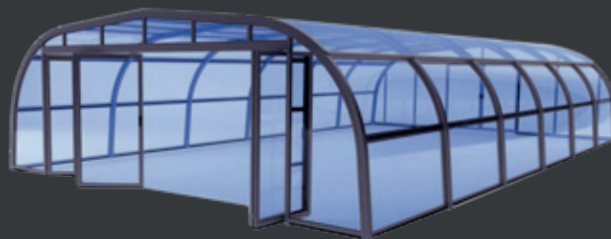

# BASSENGTAK VEGA

**Vega er et romslig, fastmontert bassengtak.  
Vega monteres alltid på stedet.**

Vega er en fast, ikke skyvbar modell, men hele sidepartiet kan åpnes i inntil to meters høyde.

Vega er et bassengtak særskilt tilpasset offentlige og kommersielle bad som f.eks. utendørsbad, campingplasser, hoteller, spa og helsesentre.